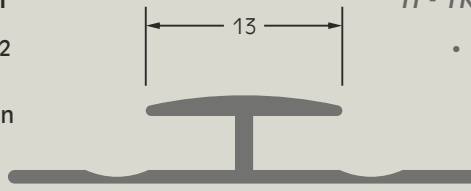

**T - GEÇİŞ PROFİLİ**

- Ürün kodu: ncprf01
- Genişlik: 10 mm
- Renk: Gümüş / Altın
- Boy: 2,7 m

**T - TRANSITION PROFILE**

- Product Code: ncprf01
- Width: 10 mm
- Color: Silver / Gold
- Length: 2.7 m

**H - GEÇİŞ PROFİLİ**

- Ürün kodu: ncprf02
- Genişlik: 13 mm
- Renk: Gümüş / Altın
- Boy: 2,7 m

**H - TRANSITION PROFILE**

- Product Code: ncprf02
- Width: 13 mm
- Color: Silver / Gold
- Length: 2.7 m

**BİTİŞ PROFİLİ**

- Ürün kodu: ncprf03
- Genişlik: 10 mm
- Renk: Gümüş / Altın
- Boy: 2,7 m

**ENDING PROFILE**

- Product Code: ncprf03
- Width: 10 mm
- Color: Silver / Gold
- Length: 2.7 m

**DIŞ KÖŞE PROFİLİ**

- Ürün kodu: ncprf04
- Genişlik: 16 mm
- Renk: Gümüş / Altın
- Boy: 2,7 m

**EXTERNAL CORNER PROFILE**

- Product Code: ncprf04
- Width: 16 mm
- Color: Silver / Gold
- Length: 2.7 m

**İÇ KÖŞE PROFİLİ**

- Ürün kodu: ncprf05
- Genişlik: 12 mm
- Renk: Gümüş / Altın
- Boy: 2,7 m

**INTERNAL CORNER PROFILE**

- Product Code: ncprf05
- Width: 12 mm
- Color: Silver / Gold
- Length: 2.7 m