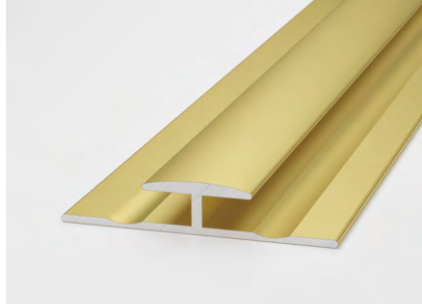

**T - GEÇİŞ PROFİLİ**

- Ürün kodu: ncprf01
- Genişlik: 10 mm
- Renk: Gümüş / Altın
- Boy: 2,7 m

**T - TRANSITION PROFILE**

- Product Code: ncprf01
- Width: 10 mm
- Color: Silver / Gold
- Length: 2.7 m

**H - GEÇİŞ PROFİLİ**

- Ürün kodu: ncprf02
- Genişlik: 13 mm
- Renk: Gümüş / Altın
- Boy: 2,7 m

**H - TRANSITION PROFILE**

- Product Code: ncprf02
- Width: 13 mm
- Color: Silver / Gold
- Length: 2.7 m

**BİTİŞ PROFİLİ**

- Ürün kodu: ncprf03
- Genişlik: 10 mm
- Renk: Gümüş / Altın
- Boy: 2,7 m

**ENDING PROFILE**

- Product Code: ncprf03
- Width: 10 mm
- Color: Silver / Gold
- Length: 2.7 m

**DIŞ KÖŞE PROFİLİ**

- Ürün kodu: ncprf04
- Genişlik: 16 mm
- Renk: Gümüş / Altın
- Boy: 2,7 m

**EXTERNAL CORNER PROFILE**

- Product Code: ncprf04
- Width: 16 mm
- Color: Silver / Gold
- Length: 2.7 m

**İÇ KÖŞE PROFİLİ**

- Ürün kodu: ncprf05
- Genişlik: 12 mm
- Renk: Gümüş / Altın
- Boy: 2,7 m

**INTERNAL CORNER PROFILE**

- Product Code: ncprf05
- Width: 12 mm
- Color: Silver / Gold
- Length: 2.7 m