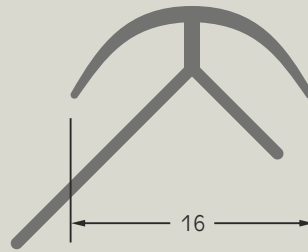

**T - GEÇİŞ PROFİLİ**

- Ürün kodu: ncprf01
- Genişlik: 10 mm
- Renk: Gümüş / Altın
- Boy: 2,7 m

**T - TRANSITION PROFILE**

- Product Code: ncprf01
- Width: 10 mm
- Color: Silver / Gold
- Length: 2.7 m

**H - GEÇİŞ PROFİLİ**

- Ürün kodu: ncprf02
- Genişlik: 13 mm
- Renk: Gümüş / Altın
- Boy: 2,7 m

**H - TRANSITION PROFILE**

- Product Code: ncprf02
- Width: 13 mm
- Color: Silver / Gold
- Length: 2.7 m

**BİTİŞ PROFİLİ**

- Ürün kodu: ncprf03
- Genişlik: 10 mm
- Renk: Gümüş / Altın
- Boy: 2,7 m

**ENDING PROFILE**

- Product Code: ncprf03
- Width: 10 mm
- Color: Silver / Gold
- Length: 2.7 m

**DIŞ KÖŞE PROFİLİ**

- Ürün kodu: ncprf04
- Genişlik: 16 mm
- Renk: Gümüş / Altın
- Boy: 2,7 m

**EXTERNAL CORNER PROFILE**

- Product Code: ncprf04
- Width: 16 mm
- Color: Silver / Gold
- Length: 2.7 m

**İÇ KÖŞE PROFİLİ**

- Ürün kodu: ncprf05
- Genişlik: 12 mm
- Renk: Gümüş / Altın
- Boy: 2,7 m

**INTERNAL CORNER PROFILE**

- Product Code: ncprf05
- Width: 12 mm
- Color: Silver / Gold
- Length: 2.7 m