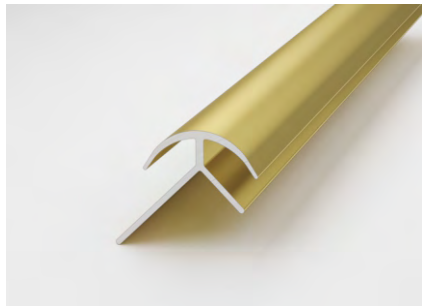

**T - GEÇİŞ PROFİLİ**

- Ürün kodu: ncprf01
- Genişlik: 10 mm
- Renk: Gümüş / Altın
- Boy: 2,7 m

**T - TRANSITION PROFILE**

- Product Code: ncprf01
- Width: 10 mm
- Color: Silver / Gold
- Length: 2.7 m

**H - GEÇİŞ PROFİLİ**

- Ürün kodu: ncprf02
- Genişlik: 13 mm
- Renk: Gümüş / Altın
- Boy: 2,7 m

**H - TRANSITION PROFILE**

- Product Code: ncprf02
- Width: 13 mm
- Color: Silver / Gold
- Length: 2.7 m

**BİTİŞ PROFİLİ**

- Ürün kodu: ncprf03
- Genişlik: 10 mm
- Renk: Gümüş / Altın
- Boy: 2,7 m

**ENDING PROFILE**

- Product Code: ncprf03
- Width: 10 mm
- Color: Silver / Gold
- Length: 2.7 m

**DIŞ KÖŞE PROFİLİ**

- Ürün kodu: ncprf04
- Genişlik: 16 mm
- Renk: Gümüş / Altın
- Boy: 2,7 m

**EXTERNAL CORNER PROFILE**

- Product Code: ncprf04
- Width: 16 mm
- Color: Silver / Gold
- Length: 2.7 m

**İÇ KÖŞE PROFİLİ**

- Ürün kodu: ncprf05
- Genişlik: 12 mm
- Renk: Gümüş / Altın
- Boy: 2,7 m

**INTERNAL CORNER PROFILE**

- Product Code: ncprf05
- Width: 12 mm
- Color: Silver / Gold
- Length: 2.7 m