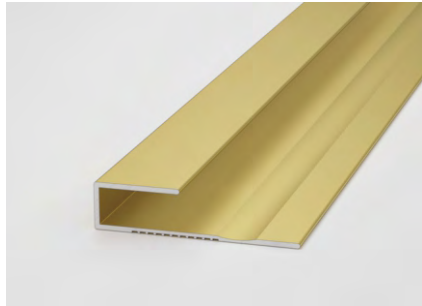

**T - GEÇİŞ PROFİLİ**

- Ürün kodu: ncprf01
- Genişlik: 10 mm
- Renk: Gümüş / Altın
- Boy: 2,7 m

**T - TRANSITION PROFILE**

- Product Code: ncprf01
- Width: 10 mm
- Color: Silver / Gold
- Length: 2.7 m

**H - GEÇİŞ PROFİLİ**

- Ürün kodu: ncprf02
- Genişlik: 13 mm
- Renk: Gümüş / Altın
- Boy: 2,7 m

**H - TRANSITION PROFILE**

- Product Code: ncprf02
- Width: 13 mm
- Color: Silver / Gold
- Length: 2.7 m

**BİTİŞ PROFİLİ**

- Ürün kodu: ncprf03
- Genişlik: 10 mm
- Renk: Gümüş / Altın
- Boy: 2,7 m

**ENDING PROFILE**

- Product Code: ncprf03
- Width: 10 mm
- Color: Silver / Gold
- Length: 2.7 m

**DIŞ KÖŞE PROFİLİ**

- Ürün kodu: ncprf04
- Genişlik: 16 mm
- Renk: Gümüş / Altın
- Boy: 2,7 m

**EXTERNAL CORNER PROFILE**

- Product Code: ncprf04
- Width: 16 mm
- Color: Silver / Gold
- Length: 2.7 m

**İÇ KÖŞE PROFİLİ**

- Ürün kodu: ncprf05
- Genişlik: 12 mm
- Renk: Gümüş / Altın
- Boy: 2,7 m

**INTERNAL CORNER PROFILE**

- Product Code: ncprf05
- Width: 12 mm
- Color: Silver / Gold
- Length: 2.7 m