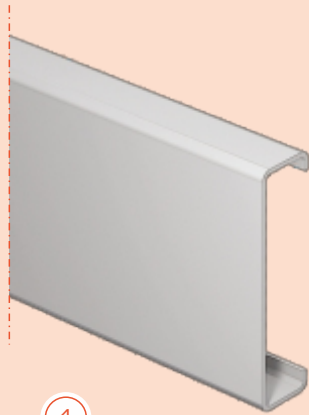

#### TEKNİK ÖZELLİKLER

- Genişlik: 112 mm
- Derinlik: 90 mm
- Profil boyları: 4 m
- İç konstrüksiyon: Alüminyum profil
- Darbe emici: Alüminyum profil üzerine takılan kauçuk fitil
- Ön kapak: Vinil (çizilmez, anti-bakteriyel, yanmaya dayanıklı)
- Duvar bağlantısı: 50-75 cm aralıklarla atılan duvar yapısına uygun vida ve dubeller

#### TECHNICAL PROPERTIES

- Width: 112 mm
- Depth: 90 mm
- Profile lengths: 4 m
- Inner construction: Extruded aluminum profile
- Shock absorber: Rubber wick mounted on aluminum profile
- Front cover: Vinyl (anti-scratch, anti-bacterial, fire-proof)
- Wall connection: Screw and pegs suitable for wall structure placed at intervals of 50-75 cm

Duvar Köşeleri  
Wall Corners

Duvar Yüzeyleri  
Wall Surfaces

Koridorlar ve Bekleme Alanları  
Hallways and Waiting Areas

## nc112-T ANA PARÇALAR / nc112-T MAIN COMPONENTS

①  
Ön Vinil Kapak  
Front Vinyl Cover②  
Alüminyum Profil  
Aluminium Profile③  
Bitiş Aparatı  
End Fixture④  
Köşe Dönüş Parçası  
Corner Turning Piece⑤  
Kauçuk Fitol  
Rubber Wick⑥  
Duvar Bağlantı Ayağı  
Wall Bracket