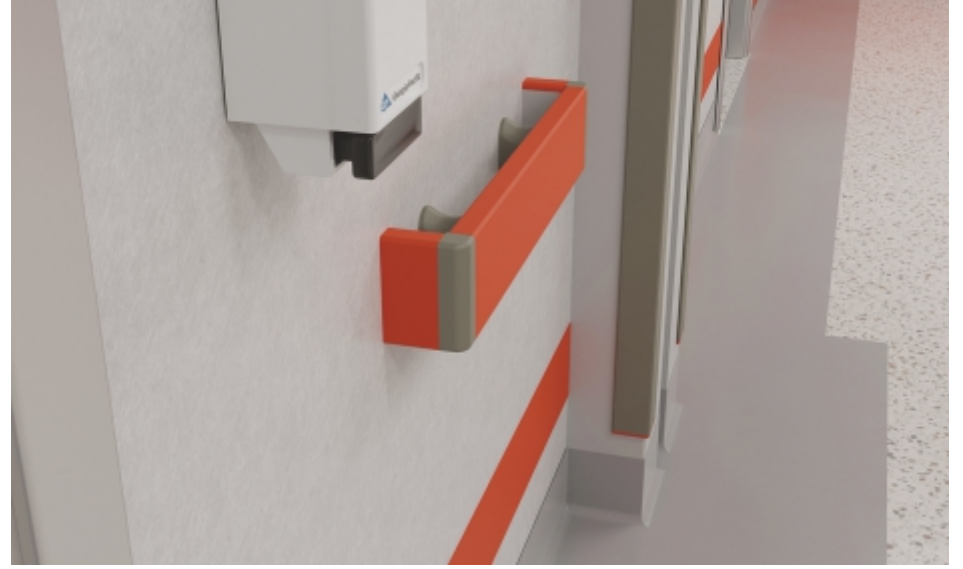

Duvar Yüzeyleri
Wall Surfaces